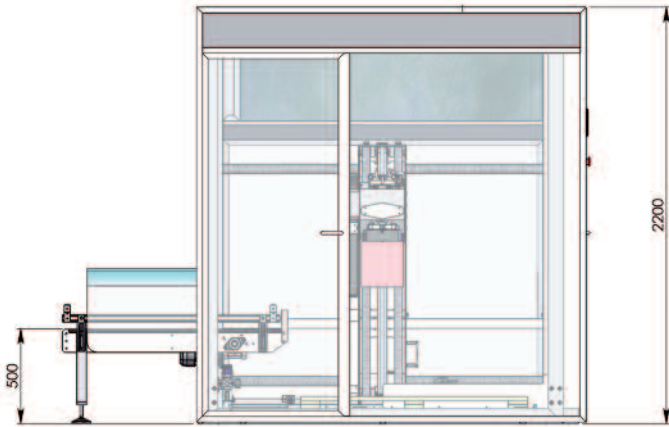

COMPACTO

**SMISTATORI • FORMACARTONI
INCARTONATRICI • CHIUDITRICI
DEPALLETIZZATORI • PALLETIZZATORI • AREE ROBOTIZZATE**
Food • Cosmetica • Chimico • Farmaceutico • Tissue

 La macchina modello COMPACTO è un pallettizzatore a 4 assi estremamente compatto, in grado di depositare i cartoni pieni sul pallet (800x1200) secondo le configurazioni predefinite. Particolarmente indicato per le produzioni relative al settore chimico, cosmetico e farmaceutico, è l'ideale per spazi ridotti.

 The 4(four) axes COMPACTO case palletizer places the cases on the pallet (1200x800) according to the requested layer pattern. Extremely compact-sized and reliable, this palletizer is suitable for cosmetics, personal care, pharmaceuticals and chemicals fields.

 Con sus 4 (cuatro) ejes de movimiento el Paletizador mod. COMPACTO posiciona las cajas sobre paletas (800x1200) según las agrupaciones pedidas. Es un sistema muy flexible que ocupa muy poco espacio y permite paletizar una amplia gama de productos en distintos formatos para el sector industriales tales como: cosmética, personal care, farmacéutica y química.

X corsa max = 1400
Z corsa max = 950
y corsa max = 700

DATI TECNICI TECHNICAL SPECIFICATIONS DONNEES TECHNIQUES DATOS TECNICOS

- Velocità massima di produzione 300 cicli/ora
Max. output speed 300 cycles/h
Vitesse maximum se production 300 cycles/h
Velocidad máxima de producción 300 ciclos/h
- Tensione di funzionamento 400V -50Hz 3PH+N+PE
Operating voltage 400V -50Hz 3PH+N+PE
Tension de fonctionnement 400V-50Hz 3PH+N+PE
Tensión de funcionamiento 400V-50Hz 3PH+N+PE
- Potenza massima assorbita 5 Kw
Max. power absorbed 5 Kw
Puissance maxi absorbée 5 Kw
Potencia máxima absorbida 5 Kw
- Consumo massimo di aria NI 35
Max. air consumption NI 35
Consumption maxi d'air NI 35
Consumo máximo de aire NI 35
- Peso totale Kg 1.200
Total weight Kg 1.200
Poids total Kg 1.200
Peso total Kg 1.200
- Portata massima Kg 20
Max Payload Kg 20
Charge utile max. Kg 20
Carga maxima Kg 20