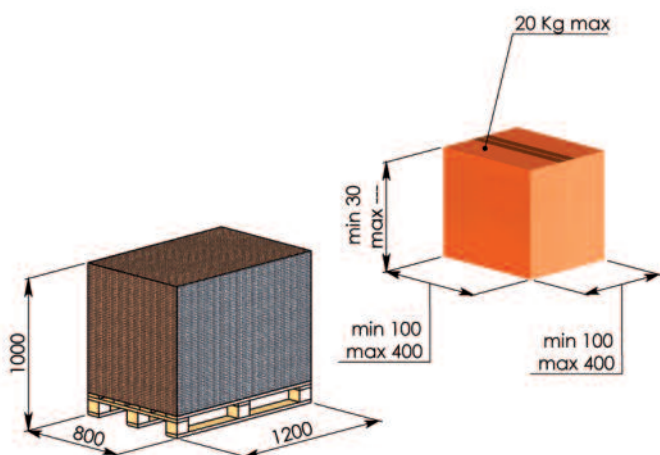

COMPACTO

**SMISTATORI • FORMACARTONI
INCARTONATRICI • CHIUDITRICI
DEPALLETIZZATORI • PALLETIZZATORI • AREE ROBOTIZZATE**
Food • Cosmetica • Chimico • Farmaceutico • Tissue

 La macchina modello COMPACTO è un pallettizzatore a 4 assi estremamente compatto, in grado di depositare i cartoni pieni sul pallet (800x1200) secondo le configurazioni predefinite. Particolarmente indicato per le produzioni relative al settore chimico, cosmetico e farmaceutico, è l'ideale per spazi ridotti.

 The 4(four) axes COMPACTO case palletizer places the cases on the pallet (1200x800) according to the requested layer pattern. Extremely compact-sized and reliable, this palletizer is suitable for cosmetics, personal care, pharmaceuticals and chemicals fields.

 Con sus 4 (cuatro) ejes de movimiento el Paletizador mod. COMPACTO posiciona las cajas sobre paletas (800x1200) según las agrupaciones pedidas. Es un sistema muy flexible que ocupa muy poco espacio y permite paletizar una amplia gama de productos en distintos formatos para el sector industriales tales como: cosmética, personal care, farmacéutica y química.

X corsa max = 1400
Z corsa max = 950
y corsa max = 700

DATI TECNICI TECHNICAL SPECIFICATIONS DONNEES TECHNIQUES DATOS TECNICOS

- Velocità massima di produzione 300 cicli/ora
Max. output speed 300 cycles/h
Vitesse maximum se production 300 cycles/h
Velocidad máxima de producción 300 ciclos/h
- Tensione di funzionamento 400V -50Hz 3PH+N+PE
Operating voltage 400V -50Hz 3PH+N+PE
Tension de fonctionnement 400V-50Hz 3PH+N+PE
Tensión de funcionamiento 400V-50Hz 3PH+N+PE
- Potenza massima assorbita 5 Kw
Max. power absorbed 5 Kw
Puissance maxi absorbée 5 Kw
Potencia máxima absorbida 5 Kw
- Consumo massimo di aria NI 35
Max. air consumption NI 35
Consumption maxi d'air NI 35
Consumo máximo de aire NI 35
- Peso totale Kg 1.200
Total weight Kg 1.200
Poids total Kg 1.200
Peso total Kg 1.200
- Portata massima Kg 20
Max Payload Kg 20
Charge utile max. Kg 20
Carga maxima Kg 20