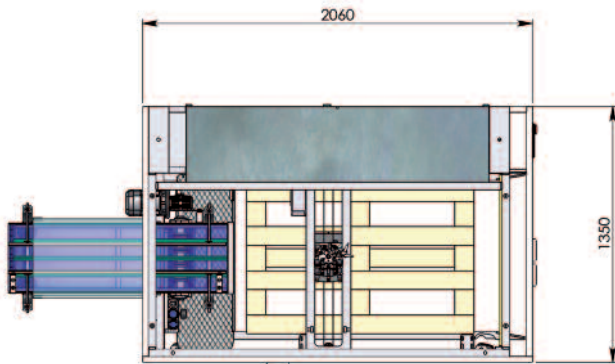

COMPACTO

**SMISTATORI • FORMACARTONI
INCARTONATRICI • CHIUDITRICI
DEPALLETIZZATORI • PALLETIZZATORI • AREE ROBOTIZZATE**
Food • Cosmetica • Chimico • Farmaceutico • Tissue

 La macchina modello COMPACTO è un pallettizzatore a 4 assi estremamente compatto, in grado di depositare i cartoni pieni sul pallet (800x1200) secondo le configurazioni predefinite. Particolarmente indicato per le produzioni relative al settore chimico, cosmetico e farmaceutico, è l'ideale per spazi ridotti.

 The 4(four) axes COMPACTO case palletizer places the cases on the pallet (1200x800) according to the requested layer pattern. Extremely compact-sized and reliable, this palletizer is suitable for cosmetics, personal care, pharmaceuticals and chemicals fields.

 Con sus 4 (cuatro) ejes de movimiento el Paletizador mod. COMPACTO posiciona las cajas sobre paletas (800x1200) según las agrupaciones pedidas. Es un sistema muy flexible que ocupa muy poco espacio y permite paletizar una amplia gama de productos en distintos formatos para el sector industriales tales como: cosmética, personal care, farmacéutica y química.